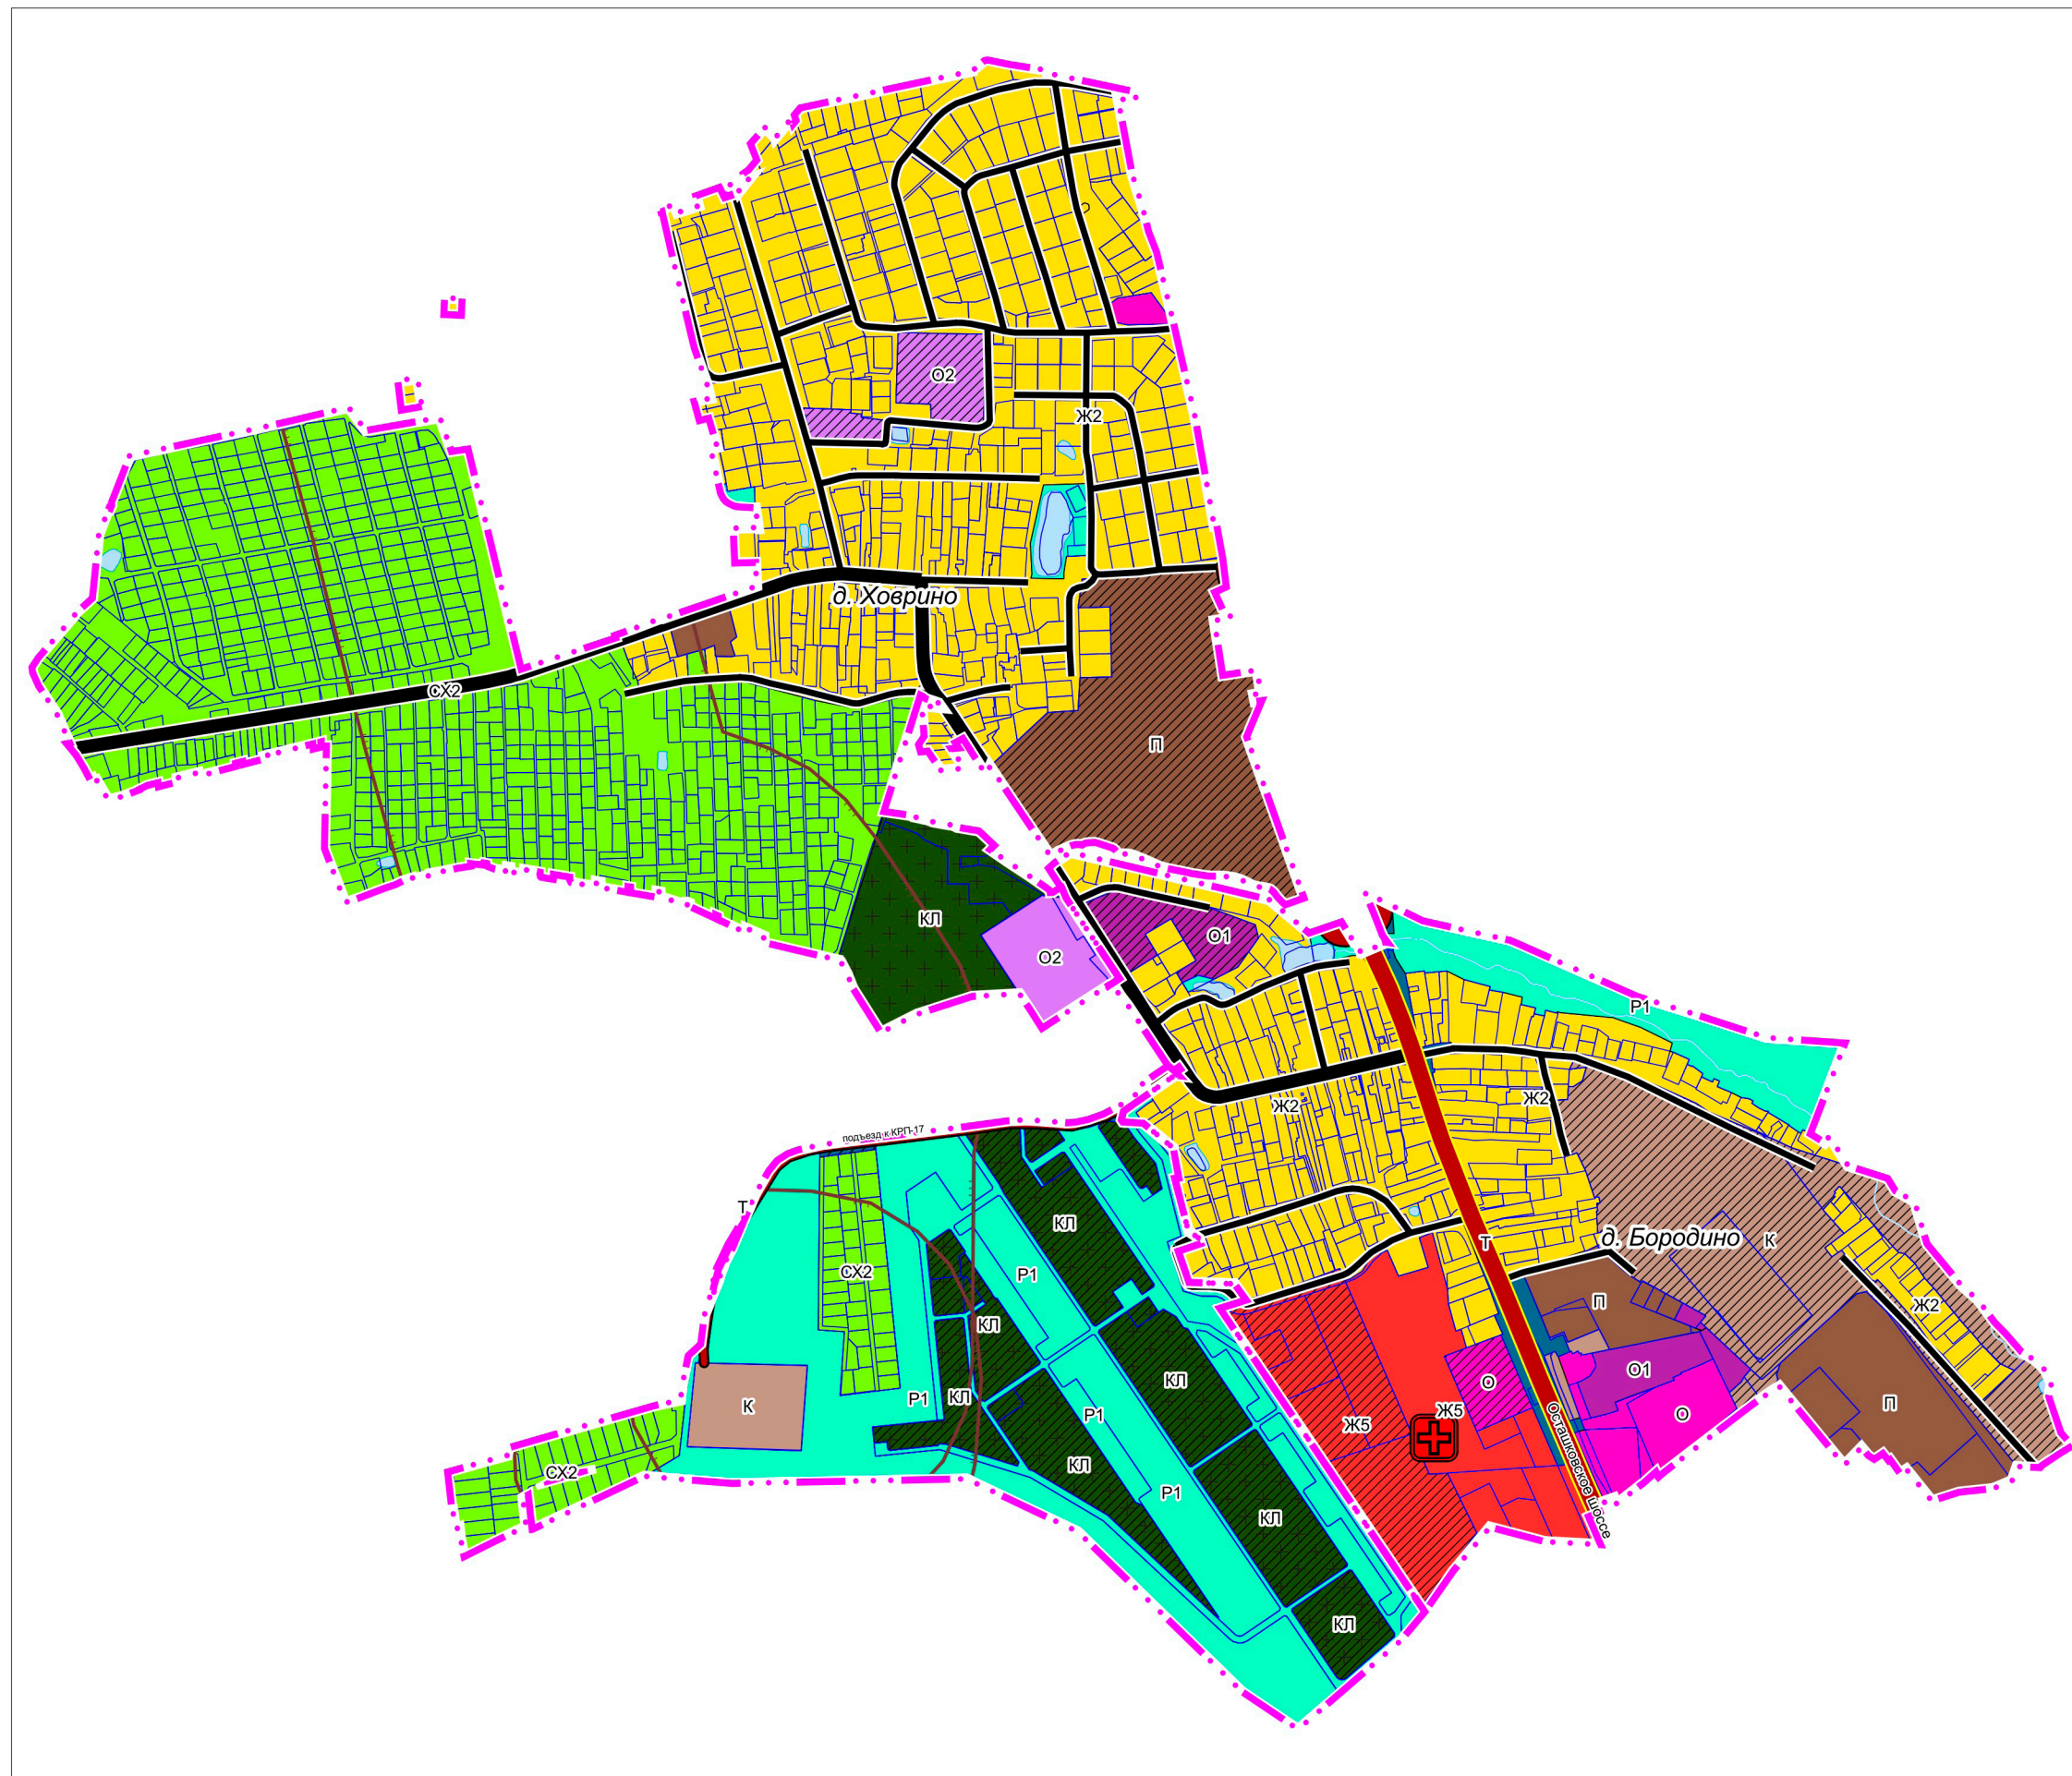

ВНЕСЕНИЕ ИЗМЕНЕНИЙ В ГЕНЕРАЛЬНЫЙ ПЛАН ГОРОДСКОГО ОКРУГА МЫТИЩИ МОСКОВСКОЙ ОБЛАСТИ ПРИМЕНИТЕЛЬНО К НАСЕЛЕННЫМ ПУНКТАМ Д. БОРОДИНО И Д. ХОВРИНО

КАРТА ФУНКЦИОНАЛЬНЫХ ЗОН ГОРОДСКОГО ОКРУГА МЫТИЩИ ПРИМЕНИТЕЛЬНО К НАСЕЛЕННЫМ ПУНКТАМ Д. БОРОДИНО И Д. ХОВРИНО

УСЛОВНЫЕ ОБОЗНАЧЕНИЯ

Границы

населенных пунктов (утверждаемые)

земельных участков, поставленных на кадастровый учет

Функциональные зоны

Зона застройки многоэтажными жилыми домами (9 этажей и более)

Зона застройки индивидуальными жилыми домами

Общественно-деловые зоны

Многофункциональная общественно-деловая зона

Зона специализированной общественной застройки

Производственная зона

Коммунально-складская зона

Зона транспортной инфраструктуры

Зона садоводческих или огороднических некоммерческих товариществ

Зона озелененных территорий (лесопарки, парки, сады, скверы, бульвары, городские леса и другие)

Зона кладбищ

Зона акваторий

Планируемые функциональные зоны

Поверхностные водные объекты *

Водоток (река, ручей, канал)